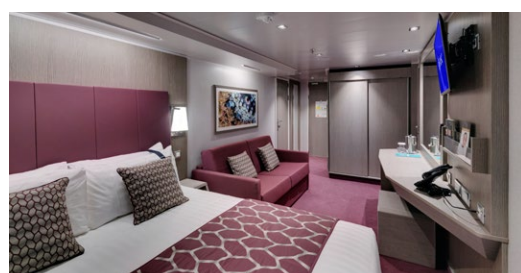

Disponible uniquement en MSC Yacht Club.

12 Suites Intérieures

Suites Intérieures (≈ 21 m²).
Lit double convertible en deux lits simples (sur demande).

Disponible uniquement en MSC Yacht Club.

28 Suites avec bain à remous privé

Suites (de ≈ 28 m²) avec balcon (≈ 7 m²).
Lit double convertible en deux lits simples (sur demande).

Disponible uniquement en Ambiance Aurea.

3 Grande Suite - Deux Chambres

Suites (≈ 50 m²) avec balcon (≈ 17 m²).
Lit double convertible en deux lits simples (sur demande).
Ces cabines offrent un lit double, deux lits simples et deux salles de bains.

Disponible uniquement en Ambiance Aurea.

9 Grandes Suites

Suites (de ≈ 35 à ≈ 49 m²) avec balcon (de ≈ 10 à ≈ 21 m²).
Lit double convertible en deux lits simples (sur demande).

Disponible uniquement en Ambiance Aurea.

MSC YACHT CLUB SUITE DELUXE

CABINE AVEC BALCON

90 Suites

Suites (de ≈ 17 à ≈ 32 m²) avec balcon (de ≈ 8 à ≈ 38 m²).
Lit double convertible en deux lits simples (sur demande).

Disponible uniquement en Ambiance Fantastica et Ambiance Aurea.