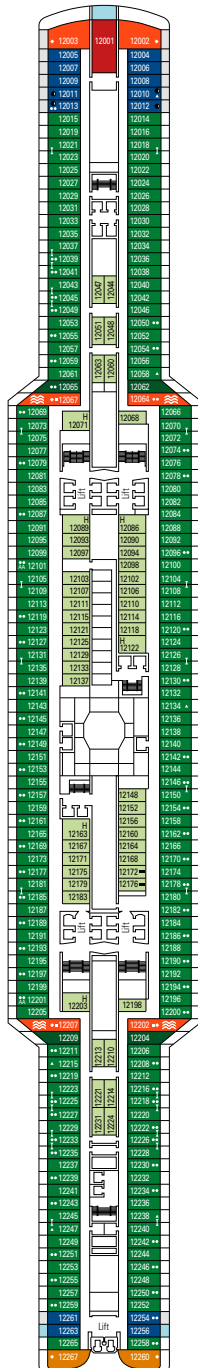

PONT 10
ADRIATIC

PONT 11
BLACK SEA

PONT 12
BALEARIC

PONT 13
IONIAN

PONT 14
YELLOW SEA

PONT 15
AEGEAN