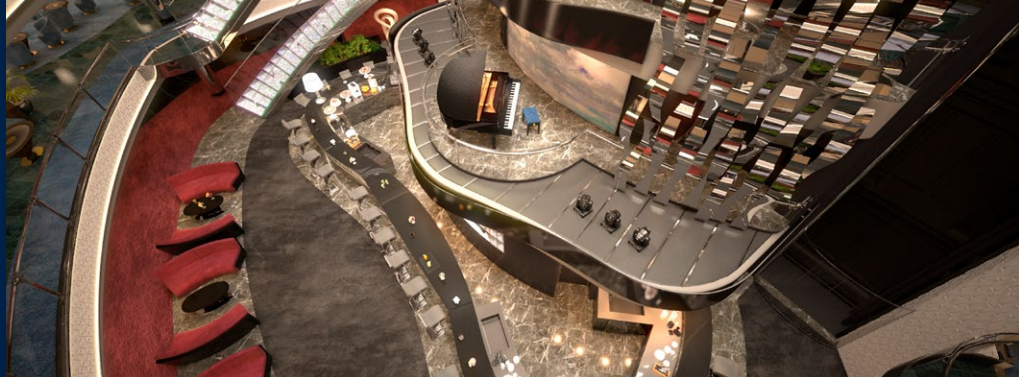

SERVICES COMMUNS

SEAVIEW BAR