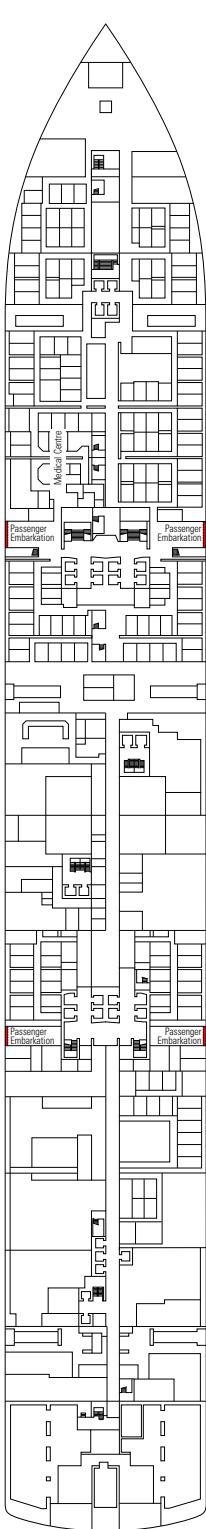

PONT 4
BALTIC