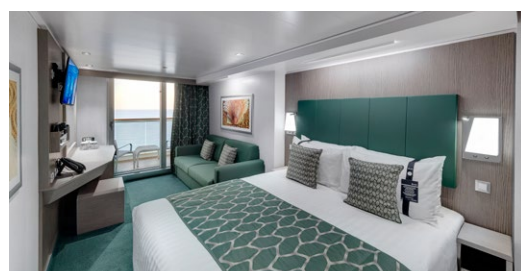

Disponible uniquement en MSC Yacht Club.

12 Suites Intérieures

Suites Intérieures (≈ 21 m²).
Lit double convertible en deux lits simples (sur demande).

Disponible uniquement en MSC Yacht Club.

28 Suites avec bain à remous privé

Suites (de ≈ 28 m²) avec balcon (≈ 7 m²).
Lit double convertible en deux lits simples (sur demande).

Disponible uniquement en Ambiance Aurea.

3 Grande Suite - Deux Chambres

Suites (≈ 50 m²) avec balcon (≈ 17 m²).
Lit double convertible en deux lits simples (sur demande).
Ces cabines offrent un lit double, deux lits simples et deux salles de bains.

Disponible uniquement en Ambiance Aurea.

9 Grandes Suites

Suites (de ≈ 35 à ≈ 49 m²) avec balcon (de ≈ 10 à ≈ 21 m²).
Lit double convertible en deux lits simples (sur demande).

Disponible uniquement en Ambiance Aurea.

MSC YACHT CLUB SUITE DELUXE

CABINE AVEC BALCON

90 Suites

Suites (de ≈ 17 à ≈ 32 m²) avec balcon (de ≈ 8 à ≈ 38 m²).
Lit double convertible en deux lits simples (sur demande).

Disponible uniquement en Ambiance Fantastica et Ambiance Aurea.