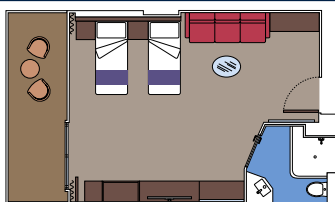

INTERIOR SUITE

2 Suites Deluxe pour personne handicapée ou à mobilité réduite

Suites Deluxe (≈ 33 m²) avec balcon (≈ 25 m²).
Lit double convertible en deux lits simples (sur demande).

Ce type d'hébergement est seulement disponible en MSC Yacht Club.