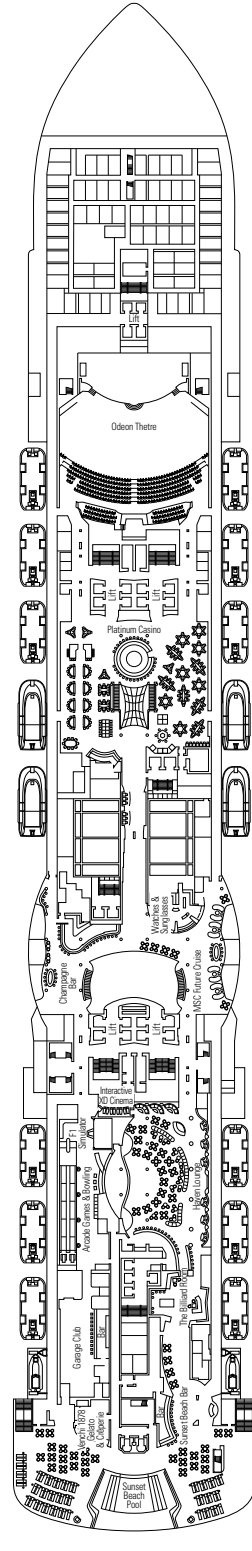

PONT 7
INDIAN OCEAN