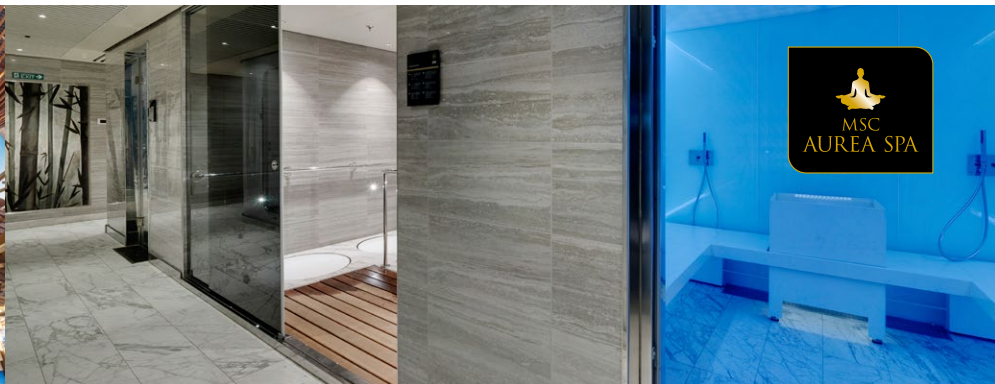

FOREST AQUAVENTURE PARK

MSC AUREA SPA

CABINES

ÉQUIPEMENTS

Air conditionné
Penderie spacieuse
Salle de bains avec douche ou baignoire
TV Interactive
Téléphone
Connexion Wi-Fi (en supplément)
Minibar
Coffre-fort