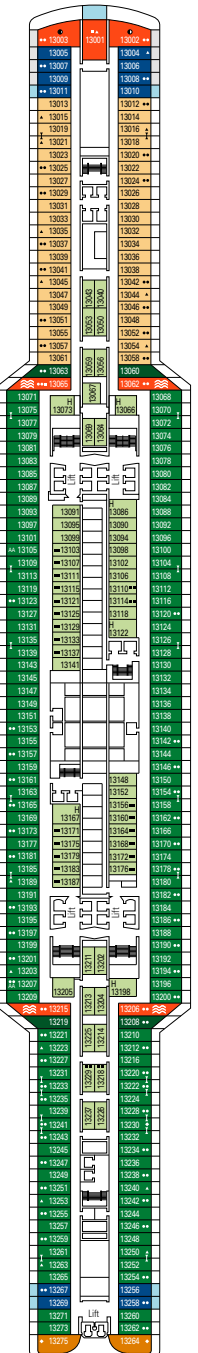

PONT 10
ADRIATIC

PONT 11
BLACK SEA

PONT 12
BALEARIC

PONT 13
IONIAN

PONT 14
YELLOW SEA

PONT 15
AEGEAN