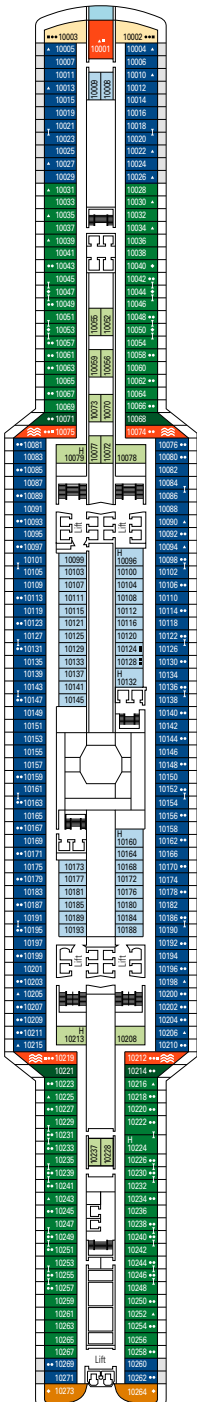

PONT 10
ADRIATIC

PONT 11
BLACK SEA

PONT 12
BALEARIC

PONT 13
IONIAN

PONT 14
YELLOW SEA

PONT 15
AEGEAN