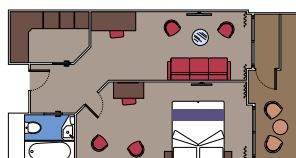

Disponible uniquement en MSC Yacht Club.

12 Suites Intérieures

Suites Intérieures (≈ 21 m²).
Lit double convertible en deux lits simples (sur demande).

Disponible uniquement en MSC Yacht Club.

28 Suites avec bain à remous privé

Suites (de ≈ 28 m²) avec balcon (≈ 7 m²).
Lit double convertible en deux lits simples (sur demande).

Disponible uniquement en Ambiance Aurea.

3 Grande Suite - Deux Chambres

Suites (≈ 50 m²) avec balcon (≈ 17 m²).
Lit double convertible en deux lits simples (sur demande).
Ces cabines offrent un lit double, deux lits simples et deux salles de bains.

Disponible uniquement en Ambiance Aurea.

9 Grandes Suites

Suites (de ≈ 35 à ≈ 49 m²) avec balcon (de ≈ 10 à ≈ 21 m²).
Lit double convertible en deux lits simples (sur demande).

Disponible uniquement en Ambiance Aurea.

MSC YACHT CLUB SUITE DELUXE

CABINE AVEC BALCON

90 Suites

Suites (de ≈ 17 à ≈ 32 m²) avec balcon (de ≈ 8 à ≈ 38 m²).
Lit double convertible en deux lits simples (sur demande).

Disponible uniquement en Ambiance Fantastica et Ambiance Aurea.