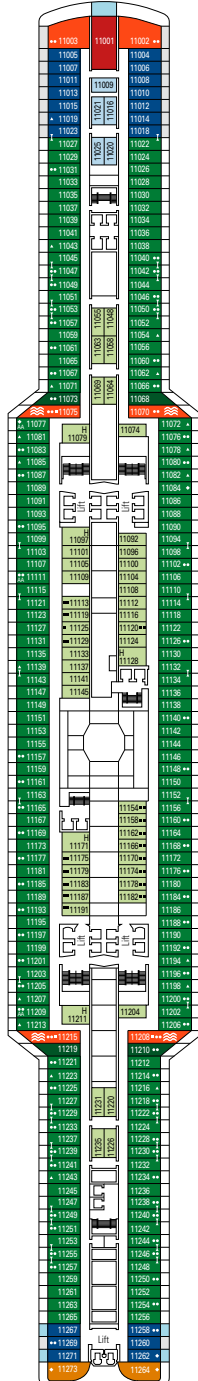

PONT 10
ADRIATIC

PONT 11
BLACK SEA

PONT 12
BALEARIC

PONT 13
IONIAN

PONT 14
YELLOW SEA

PONT 15
AEGEAN