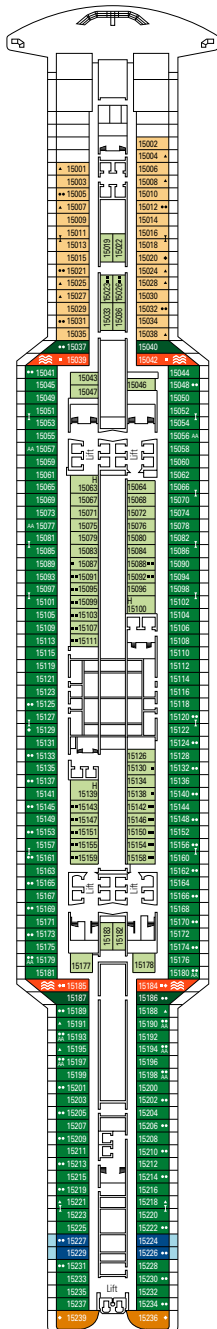

PONT 10
ADRIATIC

PONT 11
BLACK SEA

PONT 12
BALEARIC

PONT 13
IONIAN

PONT 14
YELLOW SEA

PONT 15
AEGEAN