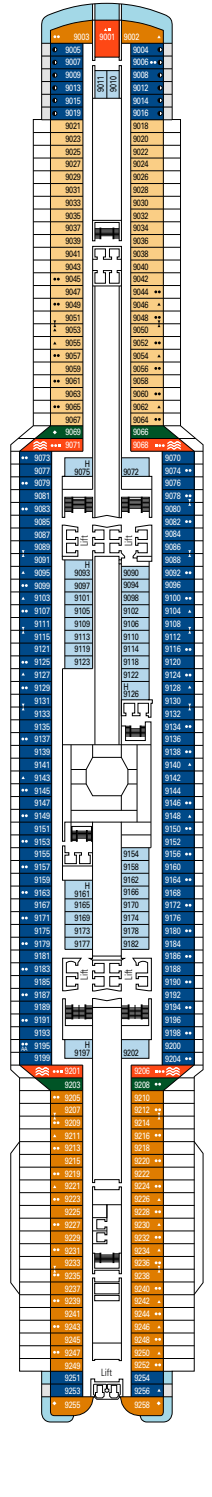

PONT 9
TYRRHENIAN