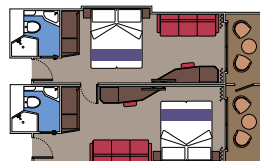

Disponible uniquement en Ambiance Fantastica.

*Les Cabines Familiales sont déjà comprises dans le nombre total de cabines, elles ne doivent pas être ajoutées de nouveau.