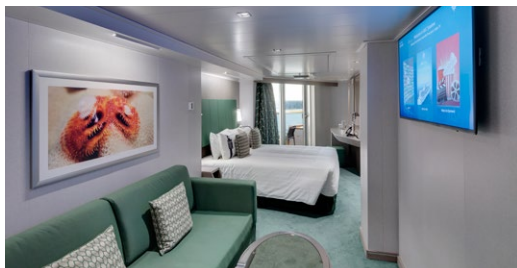

CABINES

ÉQUIPEMENTS

Air conditionné
Penderie spacieuse
Salle de bains avec douche ou baignoire
TV Interactive
Téléphone
Connexion Wi-Fi (en supplément)
Minibar
Coffre-fort