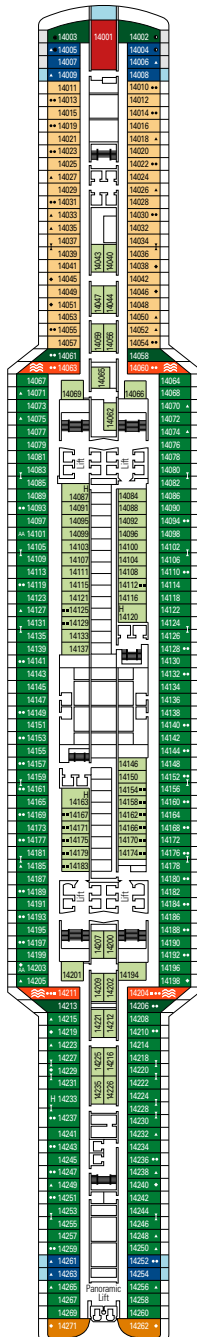

PONT 10
ADRIATIC

PONT 11
BLACK SEA

PONT 12
BALEARIC

PONT 13
IONIAN

PONT 14
YELLOW SEA

PONT 15
AEGEAN