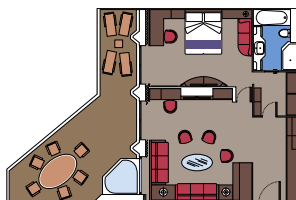

2 Suites Royales

Royal Suites (≈ 62 m²) avec balcon (≈ 33 m²).
Lit double confortable.

Disponible uniquement en MSC Yacht Club.

72 Suites Deluxe

Deluxe Suites (de ≈ 25 m²) avec balcon (≈ 8 m²).
Lit double convertible en deux lits simples (sur demande).

Disponible uniquement en MSC Yacht Club.

12 Suites Intérieures

Suites Intérieures (≈ 21 m²).
Lit double convertible en deux lits simples (sur demande).

Disponible uniquement en MSC Yacht Club.

28 Suites avec bain à remous privé