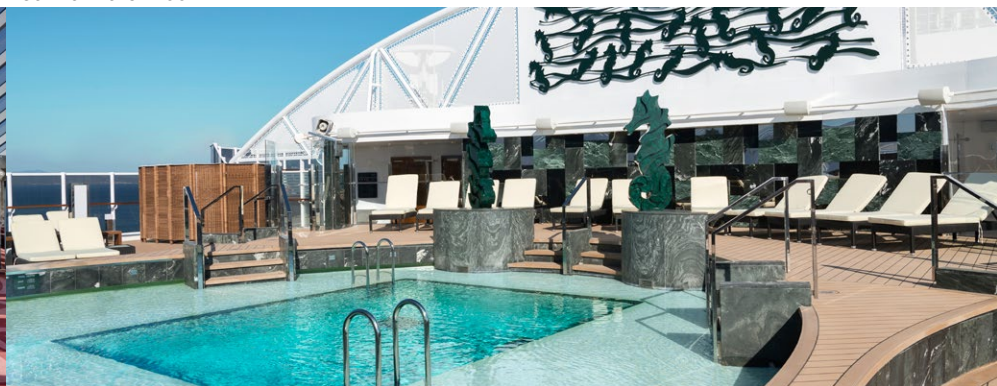

MSC YACHT CLUB POOL