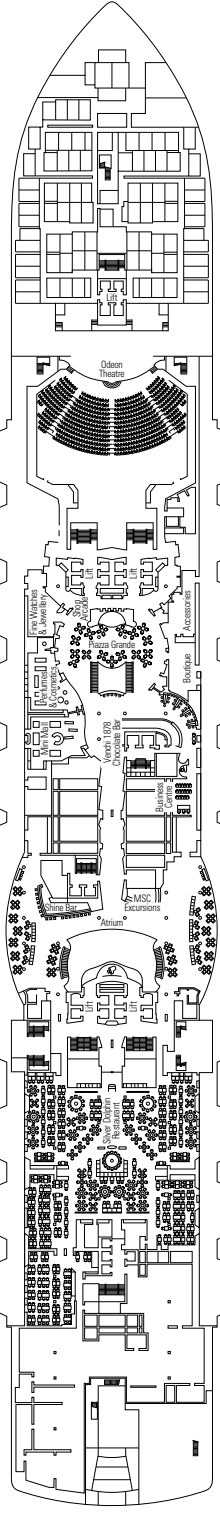

PONT 6
PACIFIC OCEAN