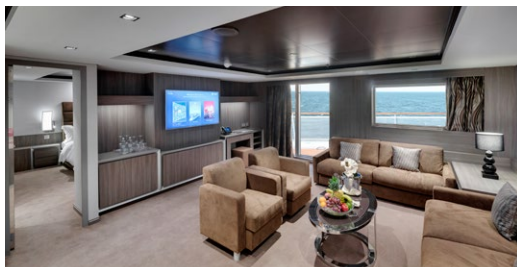

CABINES

ÉQUIPEMENTS

Air conditionné
Penderie spacieuse
Salle de bains avec douche ou baignoire
TV Interactive
Téléphone
Connexion Wi-Fi (en supplément)
Minibar
Coffre-fort