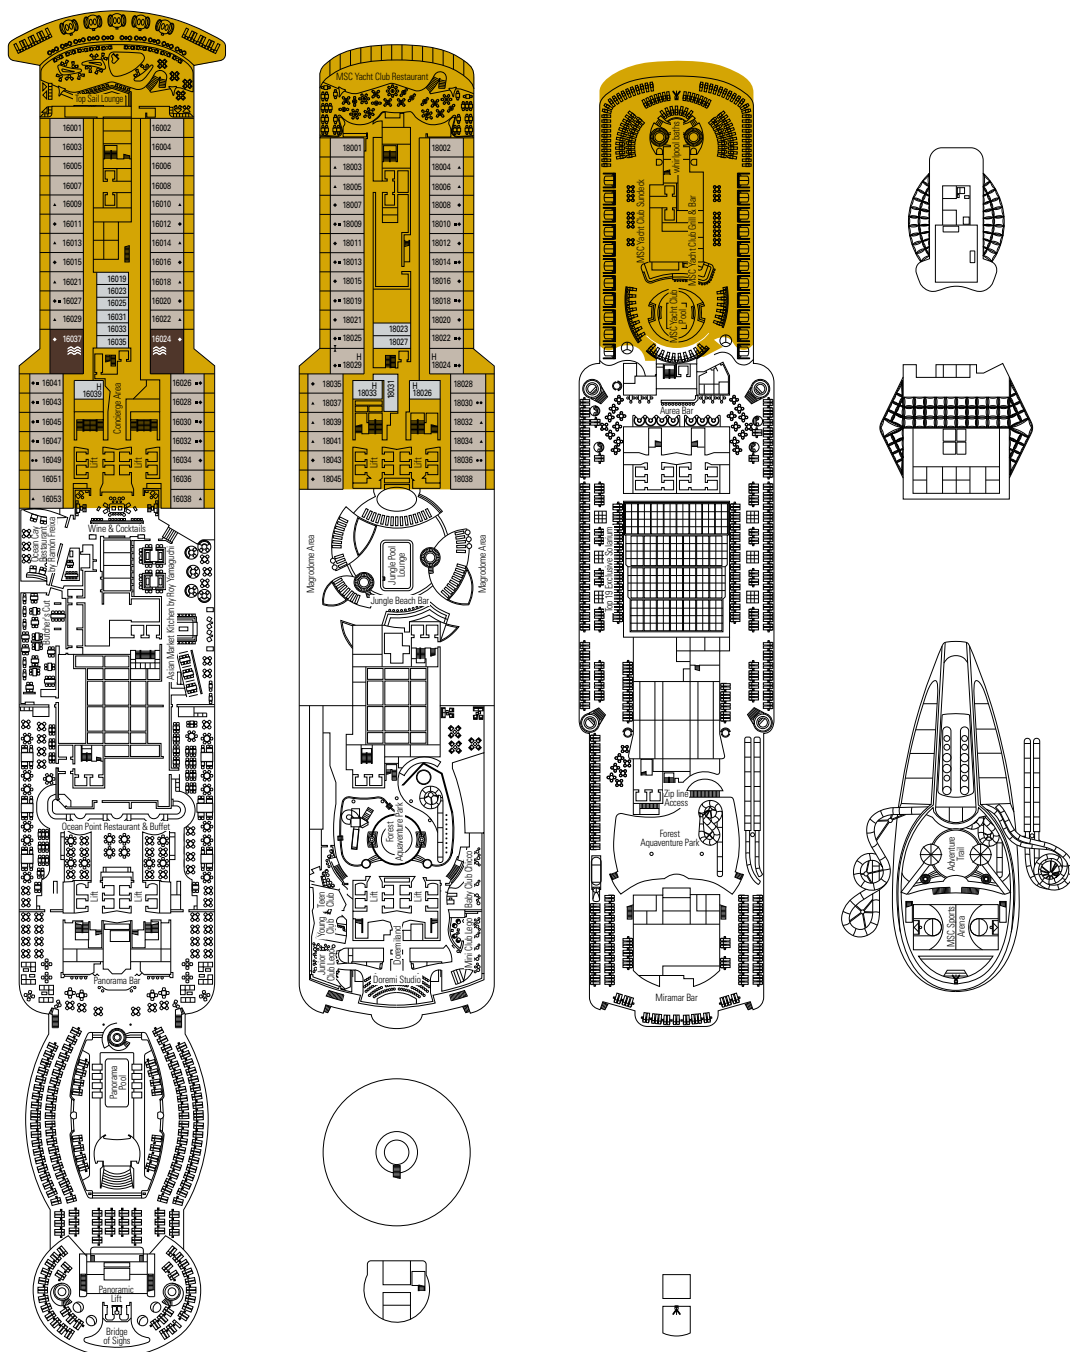

TOP SAIL LOUNGE

MSC YACHT CLUB POOL

PLAN DU NAVIRE & HÉBERGEMENT

2.066 CABINES
5.336 HÔTES

MARKETPLACE RESTAURANT & BUFFET

PONT 4
BALTIC

PONT 5
MEDITERRANEAN

PONT 6
PACIFIC OCEAN

PONT 7
INDIAN OCEAN

PONT 8
ATLANTIC OCEAN

PONT 9
TYRRHENIAN

ARCADE GAMES & BOWLING

BRIDGE OF SIGHS

PONT 10
ADRIATIC

PONT 11
BLACK SEA

PONT 12
BALEARIC

PONT 13
IONIAN

PONT 14
YELLOW SEA

PONT 15
AEGEAN

- Sun Deck 20
- Pont Coral Sea 19
- Pont Caribbean 18
- Pont Red Sea 16
- Pont Aegean 15
- Pont Yellow Sea 14
- Pont Ionian 13
- Pont Balearic 12
- Pont Black Sea 11
- Pont Adriatic 10
- Pont Tyrrhenian 9
- Pont Atlantic Ocean 8
- Pont Indian Ocean 7
- Pont Pacific Ocean 6
- Pont Mediterranean 5
- Pont Baltic 4

MSC YACHT CLUB

PONT 16
RED SEA

PONT 18
CARIBBEAN

PONT 19
CORAL SEA

PONT 20
SUN DECK

2.066 CABINS

Suites Royales	2
Suites Deluxe*	72
Suites Intérieures*	12
Suites avec bain à remous privé	28
Two-Bedroom Grand Suite	3
Grand Suite	9
Suite	90
Cabines avec balcon*	1.314
Cabines vue mer*	88
Cabines intérieures*	448
Cabines Familiales**	108