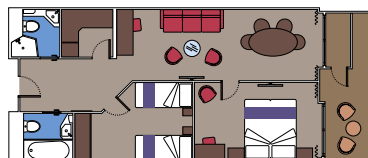

2 Suites Royales

Royal Suites (≈ 62 m²) avec balcon (≈ 33 m²).
Lit double confortable.

Disponible uniquement en MSC Yacht Club.

72 Suites Deluxe

Deluxe Suites (de ≈ 25 m²) avec balcon (≈ 8 m²).
Lit double convertible en deux lits simples (sur demande).

Disponible uniquement en MSC Yacht Club.

12 Suites Intérieures

Suites Intérieures (≈ 21 m²).
Lit double convertible en deux lits simples (sur demande).

Disponible uniquement en MSC Yacht Club.

28 Suites avec bain à remous privé

Suites (de ≈ 28 m²) avec balcon (≈ 7 m²).
Lit double convertible en deux lits simples (sur demande).

Disponible uniquement en Ambiance Aurea.

3 Grande Suite - Deux Chambres

Suites (≈ 50 m²) avec balcon (≈ 17 m²).
Lit double convertible en deux lits simples (sur demande).
Ces cabines offrent un lit double, deux lits simples et deux salles de bains.

Disponible uniquement en Ambiance Aurea.

9 Grandes Suites

Suites (de ≈ 35 à ≈ 49 m²) avec balcon (de ≈ 10 à ≈ 21 m²).
Lit double convertible en deux lits simples (sur demande).

Disponible uniquement en Ambiance Aurea.