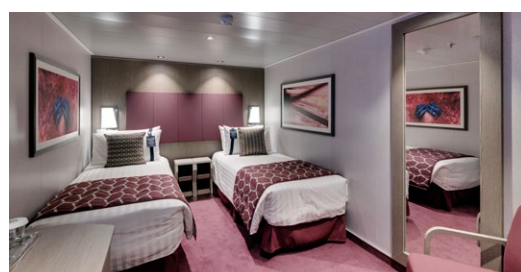

90 Suites

Suites (de ≈ 17 à ≈ 32 m²) avec balcon (de ≈ 8 à ≈ 38 m²).
Lit double convertible en deux lits simples (sur demande).

Disponible uniquement en Ambiance Fantastica et Ambiance Aurea.

1.314 Cabines avec balcon

Cabines (de ≈ 16 à ≈ 25 m²) avec balcon (de ≈ 5 à ≈ 9 m²).
Lit double convertible en deux lits simples (sur demande).

Disponible uniquement en Ambiance Bella, Ambiance Fantastica et Ambiance Aurea.

88 Cabines vue mer

Cabines Vue mer (≈ 17 m²).
Lit double convertible en deux lits simples (sur demande).

Disponible uniquement en Ambiance Bella, Ambiance Fantastica et Ambiance Aurea.

448 Cabines intérieures

Cabines intérieures (de ≈ 14 à ≈ 28 m²).
Lit double convertible en deux lits simples (sur demande).

Disponible uniquement en Ambiance Bella et Ambiance Fantastica.

108 Cabines Familiales*

Nos Cabines Familiales peuvent accueillir jusqu'à 10 personnes confortablement. Elles sont la combinaison de deux ou trois Cabines Balcon communicantes, chacune avec sa propre salle de bains.

Disponible uniquement en Ambiance Fantastica.

*Les Cabines Familiales sont déjà comprises dans le nombre total de cabines, elles ne doivent pas être ajoutées de nouveau.