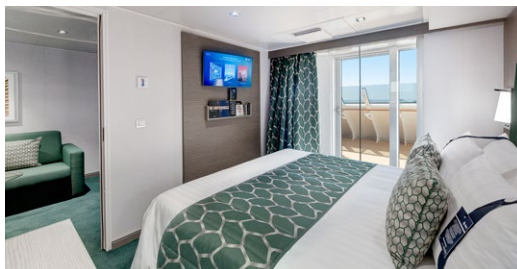

CABINES

ÉQUIPEMENTS

Air conditionné
Penderie spacieuse
Salle de bains avec douche ou baignoire
TV Interactive
Téléphone
Connexion Wi-Fi (en supplément)
Minibar
Coffre-fort