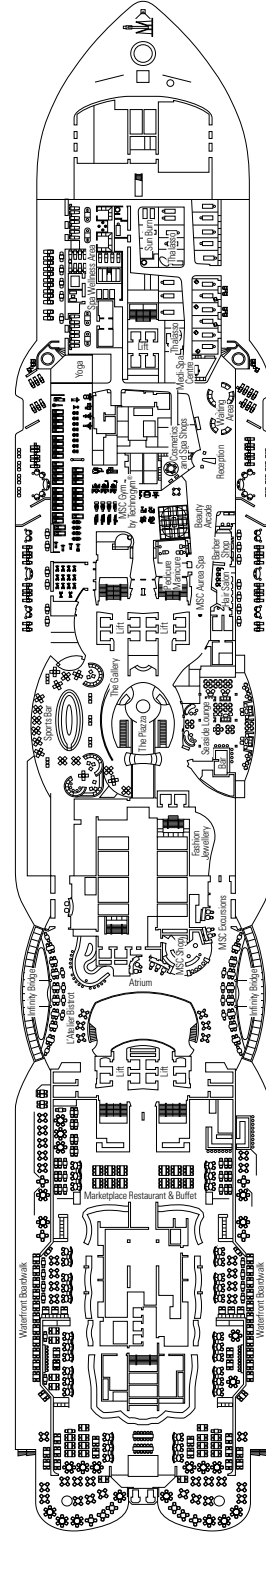

PONT 8
ATLANTIC OCEAN