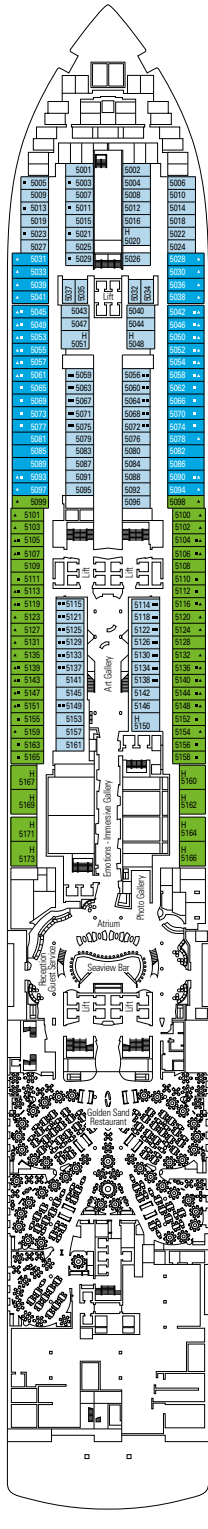

PONT 5
MEDITERRANEAN